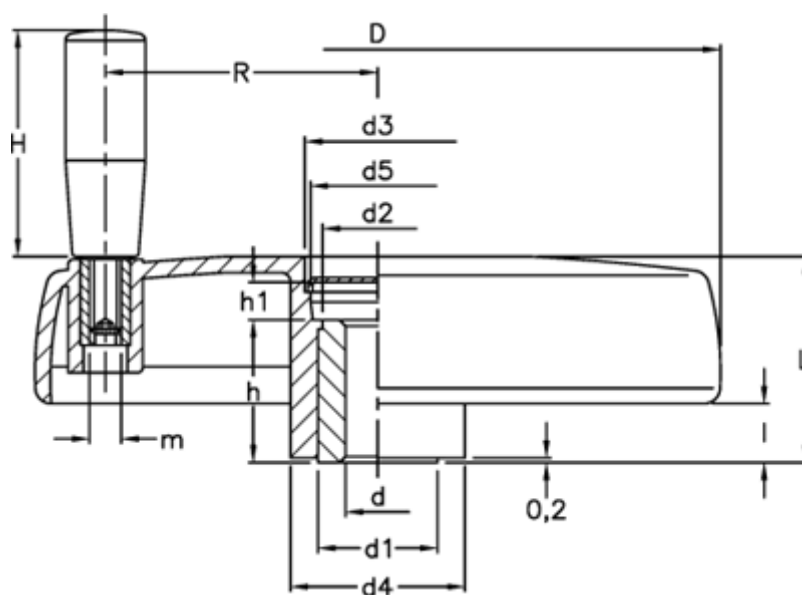

Varenummer: 2301072911

Beskrivelse:

VDS.250+I-A20

Mål

| | |
|---------------|------------|
| C (N*m) = 500 | H = 90 |
| D = 250 | h = 36 |
| d1 = 40 | h1 = 19 |
| d2 = 38.0 | l = 17 |
| d3 = 50.0 | L = 60 |
| d4 = 57 | L (J) = 30 |
| d5 = 48 | m = M10 |
| d H7 = 20 | R = 104.0 |